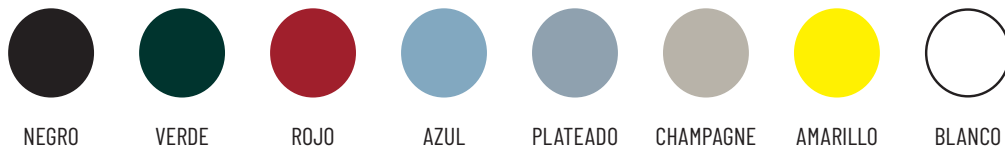

Información y ventas

Más información

www.ongolf.es
info@ongolf.es
Tel: 956 645 202

COLORES DISPONIBLES*

* Otros colores consultar bajo pedido

ASIENTOS

ESPECIFICACIONES TÉCNICAS

Matriculable	NO	Distancia entre ejes. mm	1635
Plazas	2	Peso (con baterías) kgs	470
Motor	4 KW AC MOTOR	Carga. kg	150
Controlador	TOYOTA 48V350Ah	Velocidad máx. recomendada	22-24Km/h
Voltaje	48V	% Pendiente Máxima	30
Batería Tipo	GEL	Dirección	Piñón y cremallera de reducción simple autocompensante
Baterías Mantenimiento	SIN MANTENIMIENTO	Radio de giro	2,95 metros
Baterías Capacidad	6 UNIDADES x 8V 150Ah	Suspensión delantera	Independiente McPherson
Cargador	Externo	Suspensión trasera	Semi-independiente con amortiguador hidráulico
Tiempo de carga	6-8 Horas	Freno	Traseros de tambor
Autonomía	80 Kms*	Freno de estacionamiento	Freno de pie
* Dependiendo de estilo de conducción, carga e inclinación del terreno.		Neumáticos	18*8,5 - 8" Llanta Acero
Dimensiones (LxAxA). mm	2400x1200x1800	Chasis	Acero tubular soldado
Distancia al suelo. mm	110		